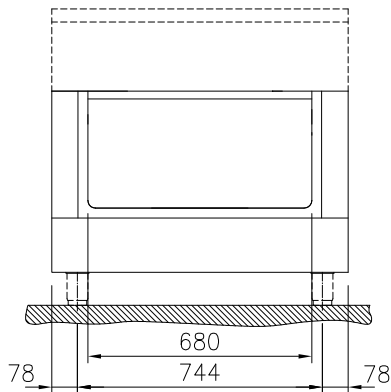

Kort specifikation

Pos. _____

900 mm brett öppet, genomgående underskåp för förvaring av kastruller, stekpannor, plåtar etc. Med hygien design och rundade kanter. Enheten är konstruerad enligt DIN 18860-2 med 70 mm indragen sockel. Tillverkad i en robust ramkonstruktion. Arbetsyta i 2 mm 1.4301 (AISI 304). Släta arbetsytor som är enkla att rengöra. THERMODUL-Anslutningssystem ger arbetsytor med minimala skarvar som gör att fett och smuts inte kan tränga ner mellan enheterna.

Konstruktion

- Hygienic design of the open base compartment with large round edges.
- IPX5 kapslingsklass
- 2 mm arbetsyta i 1.4301 (AISI 304).
- Plan ytkonstruktion för att lätt rengöra ytorna.
- Självbärande konstruktion.

Electrolux
PROFESSIONAL

Modular Cooking
Öppet underskåp, genomgående, betjänas
från 2 sidor - H2, 900 mm, kroppshöjd 550 mm

Front

Sida

Topp

Viktig information

Yttermått, bredd	
589325 (MC2ADC1000)	900 mm
Yttermått, djup	900 mm
Yttermått, höjd	550 mm
Skåputrymmets invändiga dimensioner (bredd):	680 mm
Skåputrymmets invändiga dimensioner (höjd):	330 mm
Skåputrymmets invändiga dimensioner (djup):	860 mm
Nettovikt:	25 kg

Modular Cooking
Öppet underskåp, genomgående, betjänas från 2 sidor - H2, 900 mm, kroppshöjd 550 mm
Företaget förbehåller sig rätten att göra ändringar i de produkter utan föregående meddelande.

Övriga Tillbehör