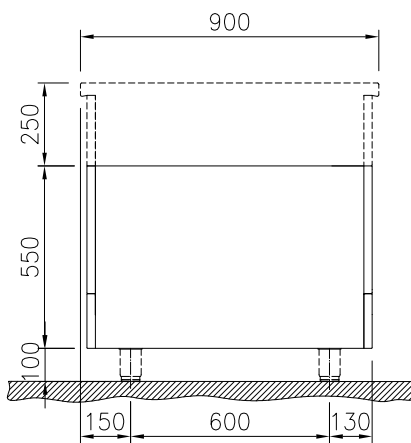

Kort specifikation

Pos. _____

900 mm brett öppet, genomgående underskåp för förvaring av kastruller, stekpannor, plåtar etc. Med hygien design och rundade kanter. Enheten är konstruerad enligt DIN 18860-2 med 70 mm indragen sockel. Tillverkad i en robust ramkonstruktion. Arbetsyta i 2 mm 1.4301 (AISI 304). Släta arbetsytor som är enkla att rengöra. THERMODUL-Anslutningssystem ger arbetsytor med minimala skarvar som gör att fett och smuts inte kan tränga ner mellan enheterna.

Electrolux
PROFESSIONAL

Modular Cooking
Öppet underskåp, genomgående, betjänas
från 2 sidor - H2, 900 mm, kroppshöjd 550 mm

Front

Sida

Topp

Viktig information

Yttermått, bredd	
589325 (MC2ADC1000)	900 mm
Yttermått, djup	900 mm
Yttermått, höjd	550 mm
Skåputrymmets invändiga dimensioner (bredd):	680 mm
Skåputrymmets invändiga dimensioner (höjd):	330 mm
Skåputrymmets invändiga dimensioner (djup):	860 mm
Nettovikt:	25 kg

Modular Cooking
Öppet underskåp, genomgående, betjänas från 2 sidor - H2, 900 mm, kroppshöjd 550 mm
Företaget förbehåller sig rätten att göra ändringar i de produkter utan föregående meddelande.

Övriga Tillbehör

- Rostfri sidopanel (12mm), 900x800mm, för fristående installation PNC 912511
- Rostfri frontsockel, 900mm lång, höjd = 100 mm PNC 912599
- Rostfri sidosockel, höger o vänster, fristående, 900mm djup, höjd = 100 mm PNC 912621
- Kompletta rostfri sockel, fristående, 900mm bredd, höjd = 100 mm, TL90 PNC 912921
- Hylla till TL90 2 sidor skåpsbredd =680 PNC 913238
- - NOT TRANSLATED - PNC 913259
- Hyllfixering för TL90, 2 sidor - 680 mm PNC 913284
- - NOT TRANSLATED - PNC 913673
- Rostfri sidopanel, 900x800mm, slätsittande, för fristående installation, vänster/höger (skall bara användas vid installation mot något annat) PNC 913689