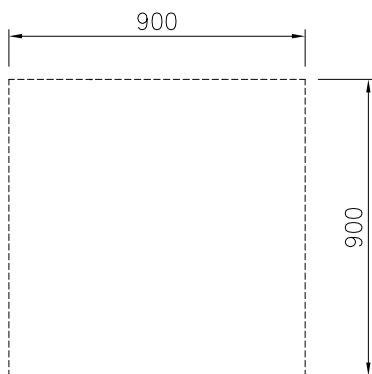

Electrolux
PROFESSIONAL

Modular Cooking
Öppet underskåp, genomgående, betjänas
från 2 sidor - H2, 900 mm, kroppshöjd 550 mm

Front

Sida

Topp

Viktig information

Yttermått, bredd	
589325 (MC2ADC1000)	900 mm
Yttermått, djup	900 mm
Yttermått, höjd	550 mm
Skåputrymmets invändiga dimensioner (bredd):	680 mm
Skåputrymmets invändiga dimensioner (höjd):	330 mm
Skåputrymmets invändiga dimensioner (djup):	860 mm
Nettovikt:	25 kg

Modular Cooking
Öppet underskåp, genomgående, betjänas från 2 sidor - H2, 900 mm, kroppshöjd 550 mm
Företaget förbehåller sig rätten att göra ändringar i de produkter utan föregående meddelande.

Övriga Tillbehör

- Rostfri sidopanel (12mm), 900x800mm, för fristående installation PNC 912511
- Rostfri frontsockel, 900mm lång, höjd = 100 mm PNC 912599
- Rostfri sidosockel, höger o vänster, fristående, 900mm djup, höjd = 100 mm PNC 912621
- Kompletta rostfri sockel, fristående, 900mm bredd, höjd = 100 mm, TL90 PNC 912921
- Hylla till TL90 2 sidor skåpsbredd =680 PNC 913238
- - NOT TRANSLATED - PNC 913259
- Hyllfixering för TL90, 2 sidor - 680 mm PNC 913284
- - NOT TRANSLATED - PNC 913673
- Rostfri sidopanel, 900x800mm, slätsittande, för fristående installation, vänster/höger (skall bara användas vid installation mot något annat) PNC 913689